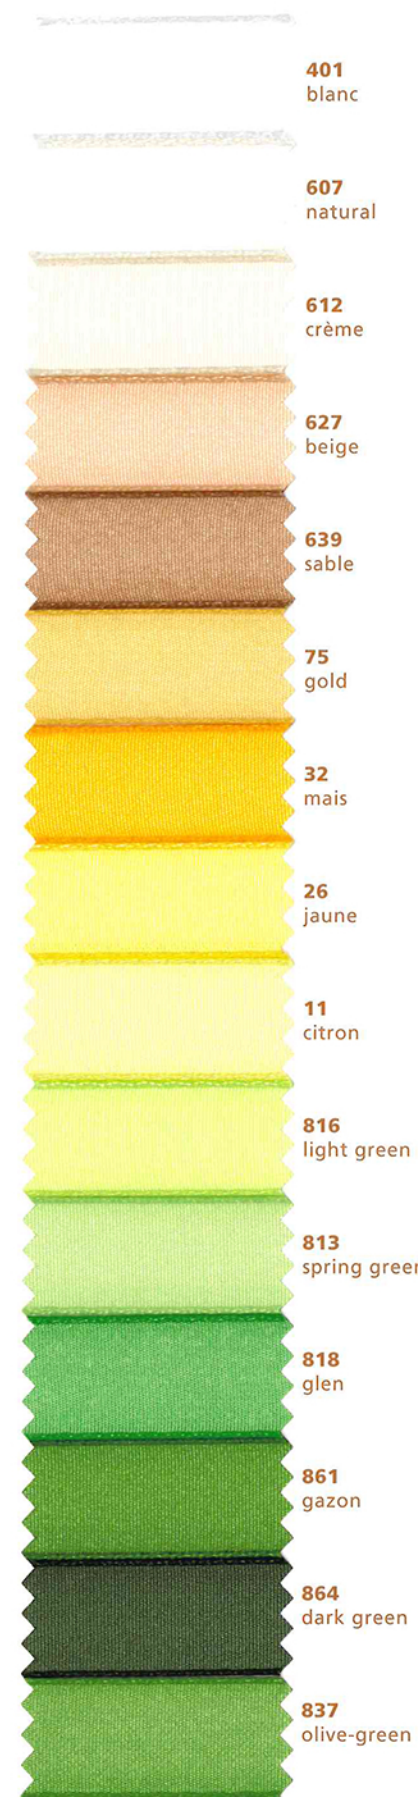

Art. 34395

Taftband Elite
Ruban Taffetas Elite
Taffeta Ribbon Elite

100% PES

Col. 704 grey
10mm, 100M OUT!

Breiten / Largeurs / Widths

10 mm
15 mm
25 mm
40 mm
50 mm

Aufmachung / Pliage / Put up

Detail	Industrie
25 m / 50 m	100 m
25 m / 50 m	100 m
25 m / 50 m	100 m
25 m	100 m
25 m	100 m

Basic Line

Basic Line

Basic Line

Durch das Aufkleben der hellen Bänder können geringfügige optische Differenzen entstehen.
Due to sticking on of the ribbons, light colours may show small optical differences.
Certains rubans tons clairs peuvent montrer de légères différences optiques dues à la bande adhésive.