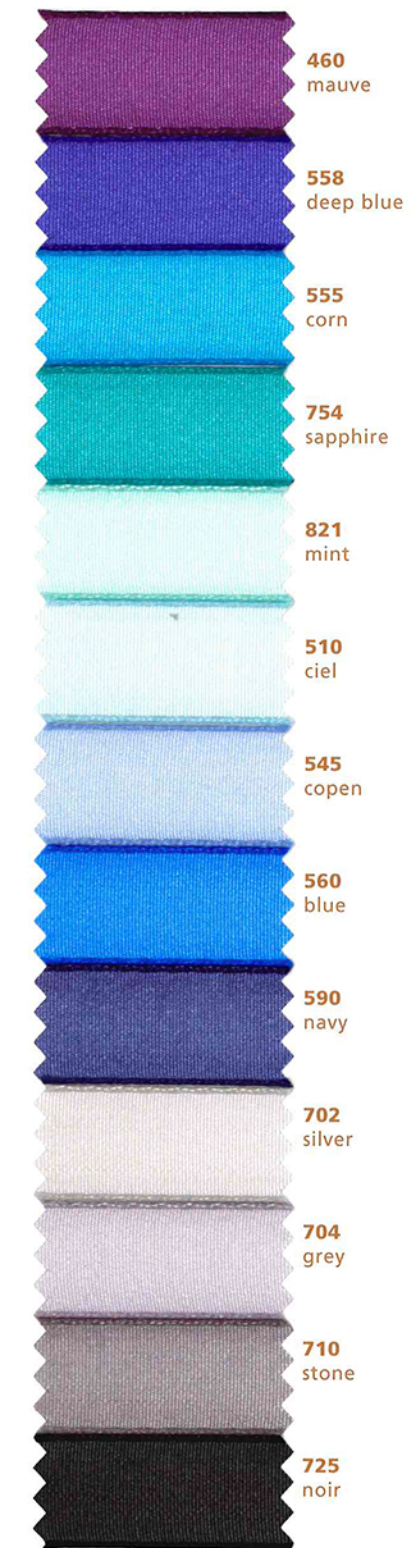

Art. 34395

Taftband Elite
Ruban Taffetas Elite
Taffeta Ribbon Elite

100% PES

Col. 704 grey
10mm, 100M OUT!

Breiten / Largeurs / Widths

10 mm
15 mm
25 mm
40 mm
50 mm

Aufmachung / Pliage / Put up

Detail	Industrie
25 m / 50 m	100 m
25 m / 50 m	100 m
25 m / 50 m	100 m
25 m	100 m
25 m	100 m

Basic Line

Basic Line

Basic Line

Durch das Aufkleben der hellen Bänder können geringfügige optische Differenzen entstehen.
Due to sticking on of the ribbons, light colours may show small optical differences.
Certains rubans tons clairs peuvent montrer de légères différences optiques dues à la bande adhésive.