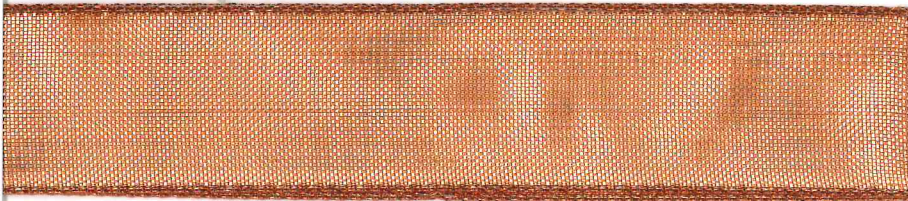

Art. 27008 Wired Monte Carlo

Trend Line

15mm, 25mm, 40mm

mit Draht / laitonné / wired

25m / Rl. 66 % PES, 21 % PA, 13 % CU

Col. 100

Col. 200

Col. 300