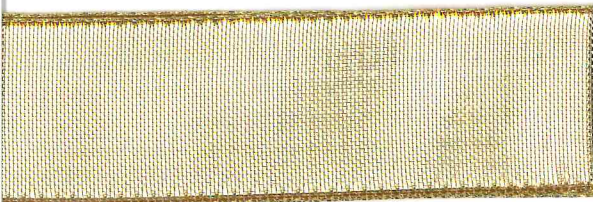

Art. 27008 Wired Monte Carlo

Trend Line

15mm, 25mm, 40mm

mit Draht / laitonné / wired

25m / Rl. 66 % PES, 21 % PA, 13 % CU

Col. 100

Col. 200

Col. 300