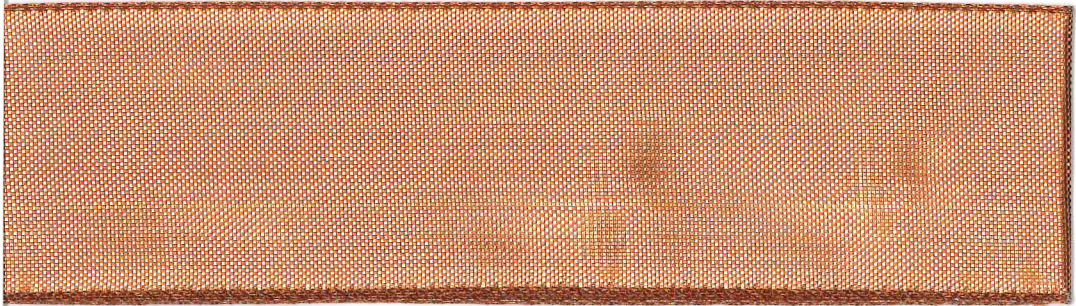

Art. 27008 Wired Monte Carlo

Trend Line

15mm, 25mm, 40mm

mit Draht / laitonné / wired

25m / Rl. 66 % PES, 21 % PA, 13 % CU

Col. 100

Col. 200

Col. 300