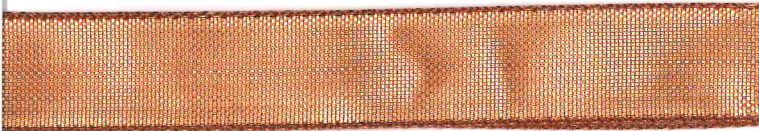

Art. 27008 Wired Monte Carlo

Trend Line

15mm, 25mm, 40mm

mit Draht / laitonné / wired

25m / Rl. 66 % PES, 21 % PA, 13 % CU

Col. 100

Col. 200

Col. 300