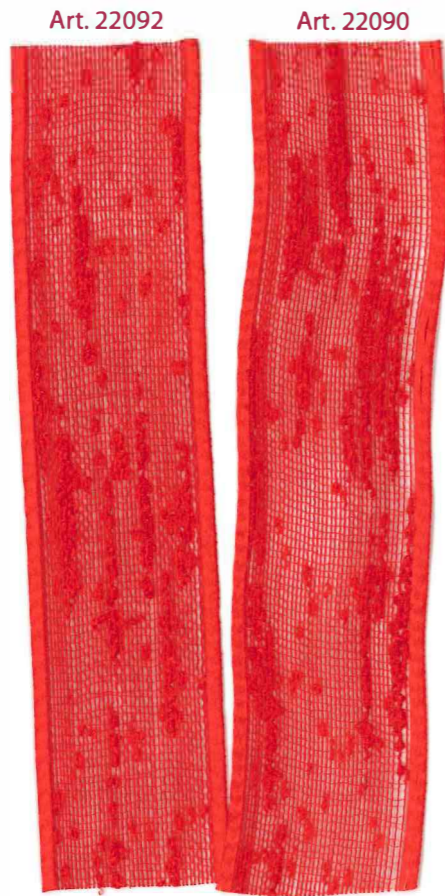

✦ Art. 22092 Flammenband  
Flame Ribbon, Ruban flamme

16mm, 25mm, 40mm

✦ Art. 22090 Flammenband mit Draht  
Flame Ribbon Wired, Ruban flamme laitonné

16mm, 25mm, 40mm

Detail: 20m / Rl.  
Industrie\*: 100m / Rl.

\* gilt nur für Art. 22092

Durch das Aufkleben der hellen Bänder können geringfügige optische Differenzen entstehen.  
Due to sticking on of the ribbons, light colours may show small optical differencies.  
Dû à la bande adhésive, certains rubans tons clairs peuvent montrer de légères différences optiques.