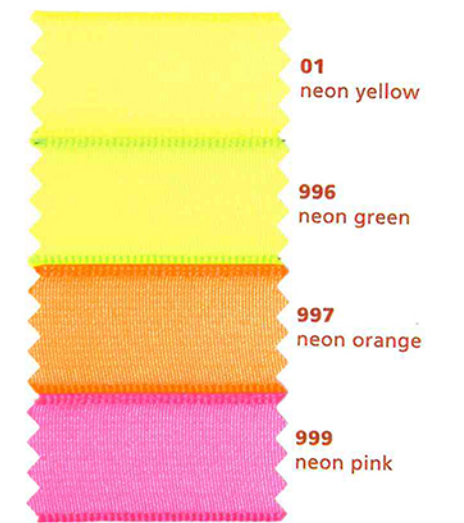

Art. 22080

Dekoband mit Drahtkanten
 Ruban déco avec lisières laitonées
 Deco ribbon with wired edges

100% PES

Breiten / Largeurs / Widths

- 16 mm
- 25 mm
- 40 mm
- 70 mm (nur / seulement / only col. *)

Aufmachung / Pliage / Put up

- Detail
- 20 m
- 20 m
- 20 m
- 20 m

Basic Line

Basic Line

Art.22080 04/13

Neue Farben / Nouveaux coloris / New colours

Durch das Aufkleben der hellen Bänder können geringfügige optische Differenzen entstehen.
 Due to sticking on of the ribbons, light colours may show small optical differences.
 Certains rubans tons clairs peuvent montrer de légères différences optiques dues à la bande adhésive.