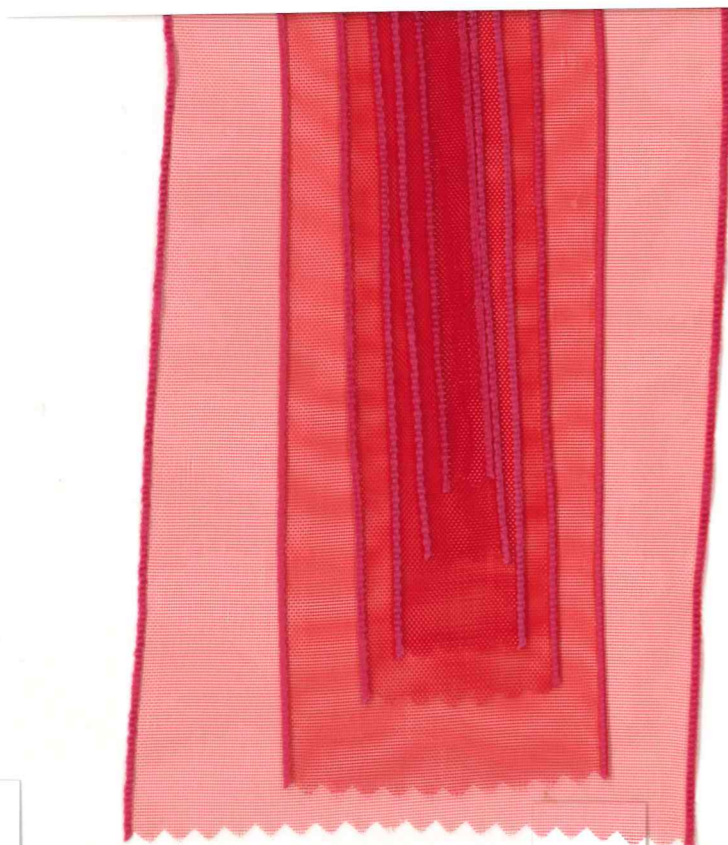

Art. 22050 Organdy

	6mm	10mm	16mm	25mm	40mm	70mm
Detail	50m	25m	25m	25m	25m	25m
Industrie	100m	100m	100m	100m	100m	100m

Col. 401
blanc

Col. 026
jaune

Col. 049
sun

Col. 813
spring green

Col. 840
laitue

Col. 871
forest